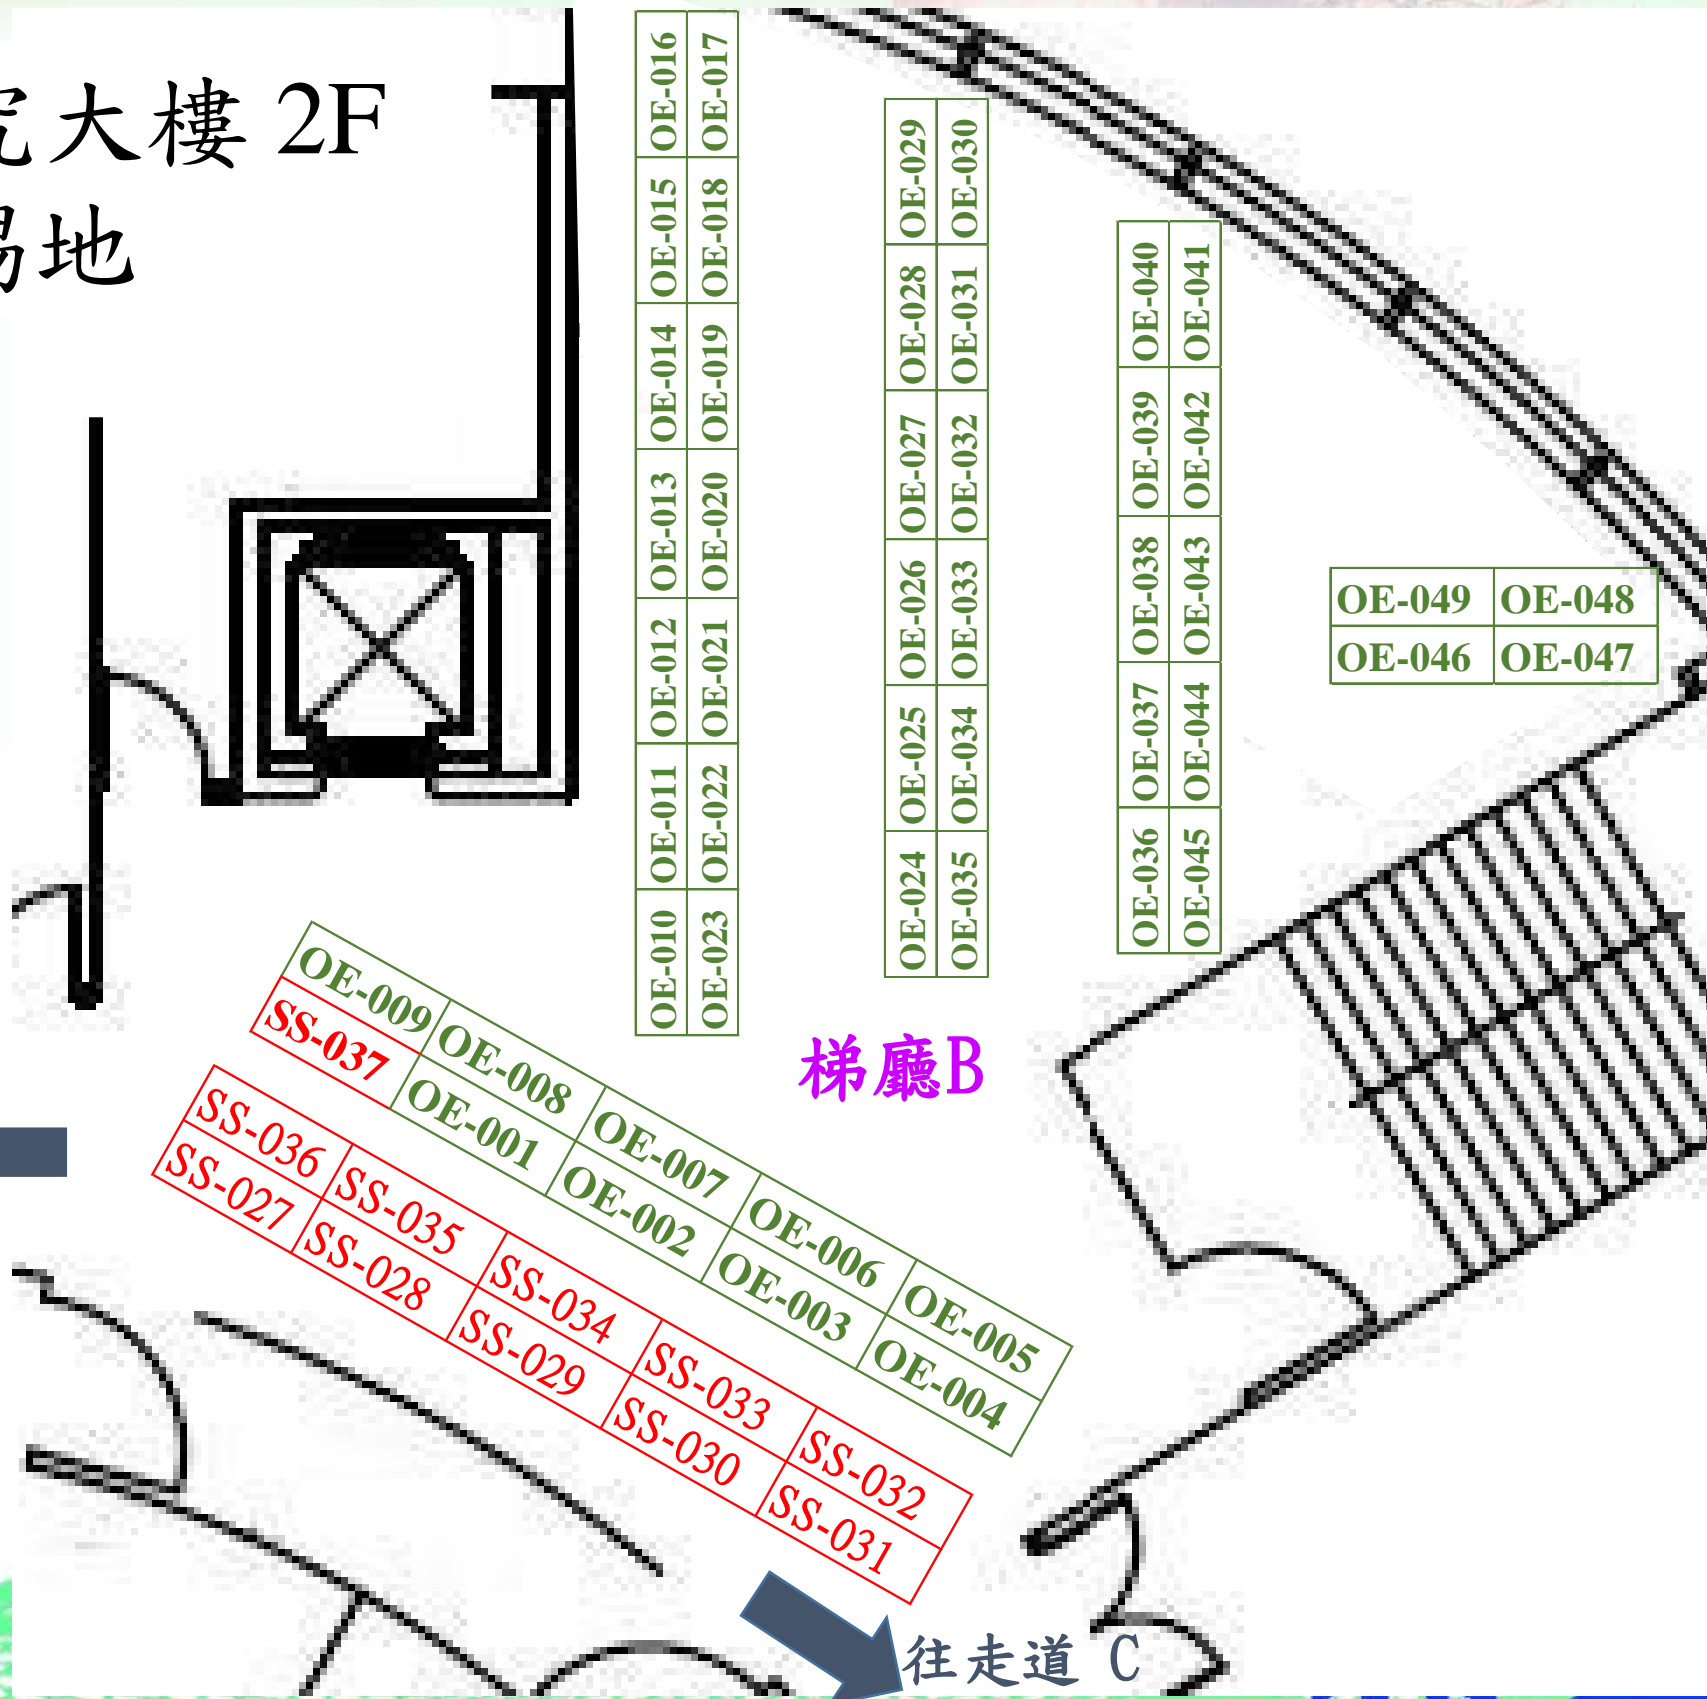

## 基礎科學教學研究大樓 2F 梯廳B 海報展示場地

往走道 A

OE-010	OE-011	OE-012	OE-013	OE-014	OE-015	OE-016
OE-023	OE-022	OE-021	OE-020	OE-019	OE-018	OE-017

OE-024	OE-025	OE-026	OE-027	OE-028	OE-029
OE-035	OE-034	OE-033	OE-032	OE-031	OE-030

OE-036	OE-037	OE-038	OE-039	OE-040
OE-045	OE-044	OE-043	OE-042	OE-041

OE-049	OE-048
OE-046	OE-047

梯廳B

OE-009	OE-008	OE-007	OE-006	OE-005
SS-037	OE-001	OE-002	OE-003	OE-004
SS-036	SS-035	SS-034	SS-033	SS-032
SS-027	SS-028	SS-029	SS-030	SS-031

往走道 C